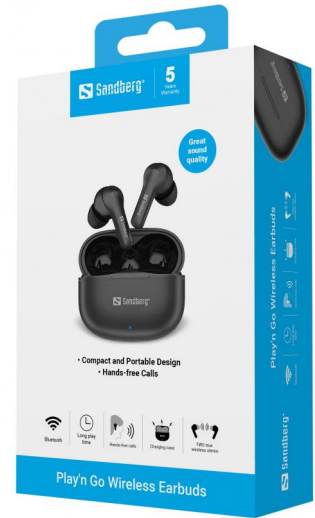

Sandberg®

Play'n Go Wireless Earbuds

Artikelnr.:

126-51

EAN:

5705730126512

Die Sandberg Play'n Go Wireless Earbuds geben Ihnen die Freiheit, Ihre Lieblingsmusik sowie Ihre Podcasts zu genießen und ohne lästige Kabel zu telefonieren. Diese kleinen und kompakten Ohrhörer sind so konzipiert, dass sie überallhin mitgenommen werden können. Sie verfügen dennoch über eine beeindruckende Klangqualität. Mithilfe der Bluetooth-Konnektivität ist eine spielend leichte Verbindung mit Ihren Geräten gegeben. Das mitgelieferte Ladeetui sorgt dafür, dass Ihre Ohrhörer stets einsatzbereit sind. Die Ohrhörer sitzen bequem und unauffällig in Ihren Ohren. Einfaches Aufladen über USB.

Weitere Informationen:

www.sandberg.world

Sandberg Play'n Go Wireless Earbuds

Spezifikationen

Bluetooth Version: 6.0	
Chipset: JL6983	
Profiles: A2DP/HFP/HSP/AVRCP	
Up to 10 m wireless range	
Battery: 50 mAh (each earbud) / 400 mAh (case)	
Driver Size: 10 mm	
Charging port type: USB-C	
Charging Time: Approx. 1.5 hours	
Charging input: 5V / 500 mA	
50% volume Playing Time: Approx. 6 hours	
100% volume Playing Time: Approx. 5 hours	
Total play time with case: 20-24 hours	
<hr/>	
Earphone:	
Frequency range: 20 Hz - 20 kHz	
Impedance: 16 Ohms	
Sensitivity: 104 dB ± 3 dB	
Driver unit: 10 mm Neodymium	
<hr/>	
Microphone:	

Verpackungsinformationen

1 Set of Sandberg Play'n Go Wireless Earbuds	
1 Set of Changeable earcups (Small, Medium, Large)	
1 Charging case	
1 Charging cable USB-A to USB-C, 30 cm	
1 Quick guide	
<hr/>	
Kurzanleitung: https://sandberg.world/mt/manual/126-51	

Abmessungen

	Produkt	Verpackung
Höhe (cm)	4,70	16,20
Breite (cm)	6,00	10,50
Tiefe (cm)	2,60	4,50
Gewicht (g)	40,00	90,00

Produkt:
www.sandberg.world/product/playn-go-wireless-earbuds

Händler: