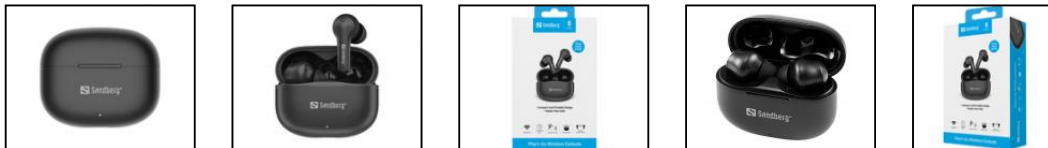

Sandberg®

Play'n Go Wireless Earbuds

Artikelnr.:

126-51

EAN:

5705730126512

Die Sandberg Play'n Go Wireless Earbuds geben Ihnen die Freiheit, Ihre Lieblingsmusik sowie Ihre Podcasts zu genießen und ohne lästige Kabel zu telefonieren. Diese kleinen und kompakten Ohrhörer sind so konzipiert, dass sie überallhin mitgenommen werden können. Sie verfügen dennoch über eine beeindruckende Klangqualität. Mithilfe der Bluetooth-Konnektivität ist eine spielend leichte Verbindung mit Ihren Geräten gegeben. Das mitgelieferte Ladeetui sorgt dafür, dass Ihre Ohrhörer stets einsatzbereit sind. Die Ohrhörer sitzen bequem und unauffällig in Ihren Ohren. Einfaches Aufladen über USB.

Weitere Informationen:

www.sandberg.world

Sandberg Play'n Go Wireless Earbuds

Spezifikationen

Bluetooth Version: 6.0	
Chipset: JL6983	
Profiles: A2DP/HFP/HSP/AVRCP	
Up to 10 m wireless range	
Battery: 50 mAh (each earbud) / 400 mAh (case)	
Driver Size: 10 mm	
Charging port type: USB-C	
Charging Time: Approx. 1.5 hours	
Charging input: 5V / 500 mA	
50% volume Playing Time: Approx. 6 hours	
100% volume Playing Time: Approx. 5 hours	
Total play time with case: 20-24 hours	
<hr/>	
Earphone:	
Frequency range: 20 Hz - 20 kHz	
Impedance: 16 Ohms	
Sensitivity: 104 dB ± 3 dB	
Driver unit: 10 mm Neodymium	
<hr/>	
Microphone:	

Verpackungsinformationen

1 Set of Sandberg Play'n Go Wireless Earbuds	
1 Set of Changeable earcups (Small, Medium, Large)	
1 Charging case	
1 Charging cable USB-A to USB-C, 30 cm	
1 Quick guide	
<hr/>	
Kurzanleitung: https://sandberg.world/mt/manual/126-51	

Abmessungen

	Produkt	Verpackung
Höhe (cm)	4,70	16,20
Breite (cm)	6,00	10,50
Tiefe (cm)	2,60	4,50
Gewicht (g)	40,00	90,00

Produkt:
www.sandberg.world/product/playn-go-wireless-earbuds

Händler: