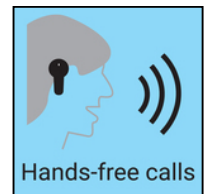

# 126-52

EAN:

5705730126529

Die Sandberg Wireless Earbuds ANC+ENC sorgen für ein tolles Audioerlebnis mit erweiterten Funktionen und sind damit eine hervorragende Wahl, wenn Sie auf der Suche nach hoher Klangqualität und Komfort sind. Diese eleganten Ohrhörer verfügen über ein Display auf dem Gehäuse, welches den Akkustatus in Prozent anzeigt. So sind Sie in puncto Energiereserve stets auf dem aktuellen Stand. Dank der aktiven Geräuschunterdrückung (ANC) und der Unterdrückung von Umgebungsgeräuschen (ENC) genießen Sie eine einwandfreie Klangqualität ohne äußere Einflüsse, die den Klang stören. Mithilfe der Bluetooth-Konnektivität ist eine spielend leichte Verbindung mit Ihren Geräten gegeben, und das mitgelieferte Ladeetui sorgt dafür, dass Ihre Ohrhörer immer einsatzbereit sind. Die kabellosen ANC+ENC-Ohrhörer sitzen bequem und unauffällig in den Ohren und lassen sich einfach über USB aufladen.